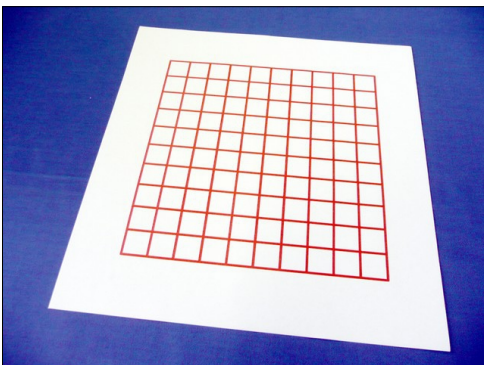

### **020000021**

Cubarythme, tablette pour l'apprentissage des mathématiques et de l'algèbre.

En plastique, 15 rangées et 20 cases par rangée.

### **020001232**

Papier millimétré pour géométrie et mathématiques, spécialement étudié pour personnes malvoyantes.

1 feuille comprend 10 x 10 carreaux de 2 cm x 2 cm, couleur verte.