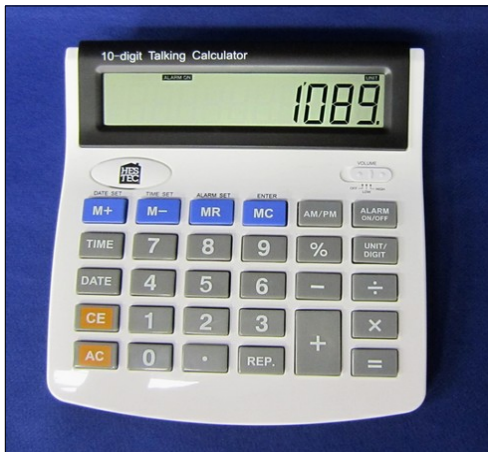

## **Calculatrices**

### **020001348**

Calculatrice parlante, ANGLAIS, modèle de bureau avec grandes touches de couleur grise sur fond noir, affichage de l'heure et de la date, display LCD contrasté.

Piles non-incluses.