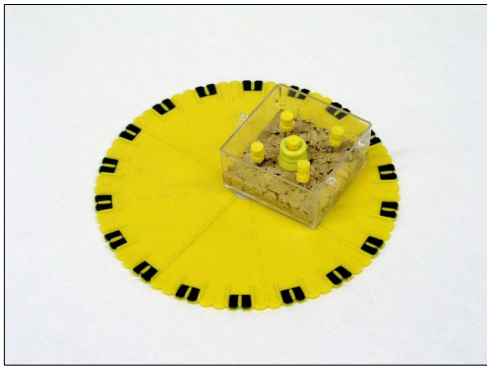

### **020001876**

Latte millimétrée en plastique avec repères tactiles.

Couleur : vert.

Dimensions : 30 cm.

### **020000038**

Équerre en plastique avec repère tactile tous les centimètres.

Longueur côté : 10,5 cm.

### **020001920**

Ensemble de 2 équerres en plastique rigide graduées en relief sur chacun des côtés de l'angle droit.

Dont 1 équerre à angles 30° et 60°, 1 équerre à angles de 45°.

Graduations avec 1 point tous les 0,5cm, 2 points tous les cm, 3 points tous les 5cm.