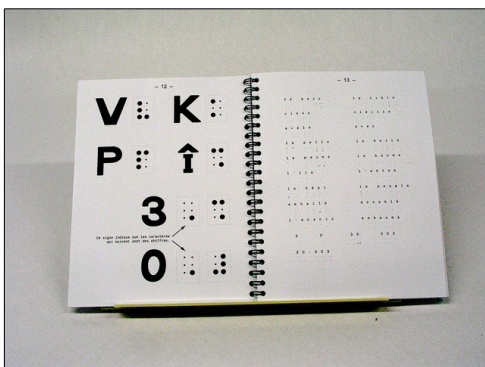

020001100

“Du noir au braille”.

Manuel d'apprentissage de la méthode braille.

Manuel en FRANCAIS.