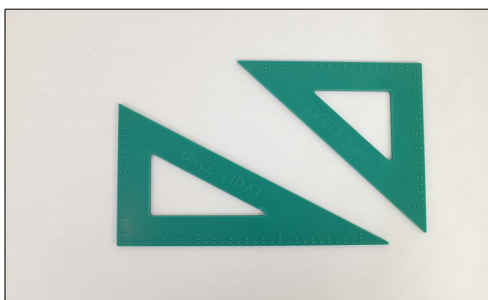

### **020001876**

Latte millimétrée en plastique avec repères tactiles.

Couleur : vert.

Dimensions : 30 cm.

### **02000991**

Latte de 30cm pour malvoyants, fond blanc avec chiffres noirs.

### **020000038**

Équerre en plastique avec repère tactile tous les centimètres.

Longueur côté : 10,5 cm.

### **020001920**

Ensemble de 2 équerres en plastique rigide graduées en relief sur chacun des côtés de l'angle droit.

Dont 1 équerre à angles 30° et 60°, 1 équerre à angles de 45°.

Graduations avec 1 point tous les 0,5cm, 2 points tous les cm, 3 points tous les 5cm.