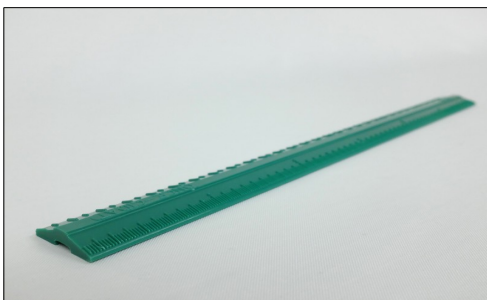

### **020001994**

Chevalet 23/24 cm x 31 cm de couleur noire. Pouvant être utilisé horizontalement ou verticalement grâce à son mécanisme de support pivotant. Deux attaches ajustables permettent de fixer aussi bien une simple feuille A4 qu'un livre. Compact et facile à ranger ou à prendre avec soi.

### **020001127**

Latte de 30 cm pour malvoyants, avec repères tactiles, chiffres noirs sur fond jaune.

Elaborée en collaboration avec le corps enseignant.

### **020001876**

Latte millimétrée en plastique avec repères tactiles.

Couleur : vert.

Dimensions : 30 cm.

### **020000038**

Équerre en plastique avec repère tactile tous les centimètres.

Longueur côté : 10,5 cm.