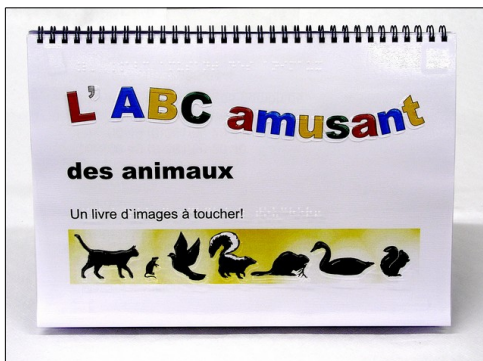

Lire

020001505

“Abcédair amusant des animaux”, livret d'apprentissage, de manière ludique, de l'alphabet en braille, une représentation en relief d'un animal est associée à chaque lettre de l'alphabet.

Livret en FRANCAIS.

020001504

“Een prettig ABC-boek met dieren”

Livret en NEERLANDAIS.