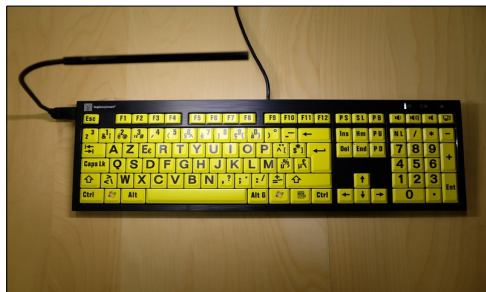

020001502

Autocollants avec écriture braille, pour ordinateur ou machine à écrire "QWERTY", caractères noirs sur fond blanc.

020001503

Autocollants avec écriture braille, pour ordinateur ou machine à écrire, "QWERTY", caractères noirs sur fond jaune.

020001644

Clavier "AZERTY" contrasté, à grandes touches.
Fond blanc avec lettres et chiffres noirs.

020001731

Clavier "AZERTY" Cherry contrasté, format des lettres et des chiffres deux fois plus grand que la normale.
Lettres et chiffres noirs sur fond blanc.
Clavier robuste et de qualité.

020001779

Clavier «AZERTY» Nero avec stick d'éclairage led flexible et amovible (USB), offrant une meilleure visibilité des caractères du clavier.
Lettres et chiffres jaunes sur fond noir.
2 ports USB.