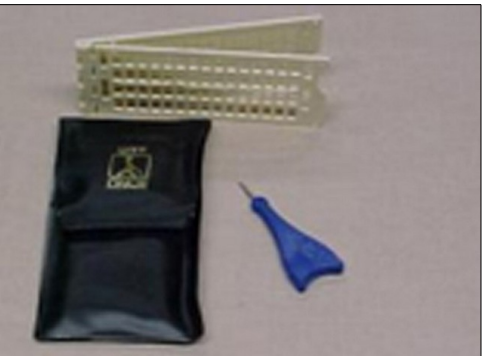

Réglette en métal, 1 ligne,
25 caractères, poinçon non-inclus.

020000053

Réglette en métal, 2 lignes,
16 caractères.

020001384

Réglette en plastique, 9 lignes,
21 caractères.

020000432

Réglette en plastique senior,
29 lignes, 34 caractères.

020001829

Réglette - latte en plastique, sans
poinçon, 24 lignes, 23 caractères.

020000039

Poinçon à pointe, arrondi.

020001363

Poinçon à pointe, plat.

020001823

Poinçon à pointe avec prise de selle.

020001907

Poinçon sous forme de stylo avec pointe de correction en téflon.

020001553

Réglette en plastique, 4 lignes, 15 caractères, poinçon plat inclus.

**020001825**

Stylo de correction en bois avec bouton anti-roulement pour corriger les points braille.