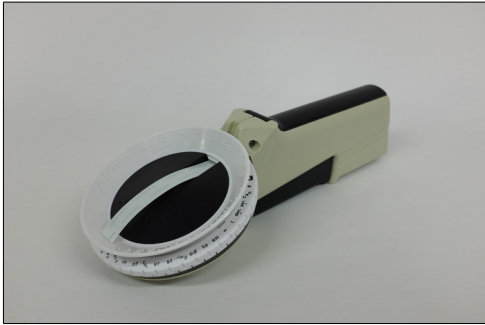

020000173

Pince dymo braille "REIZEN" RL-350, pour dymo-tapes de 9 mm à 12 mm.