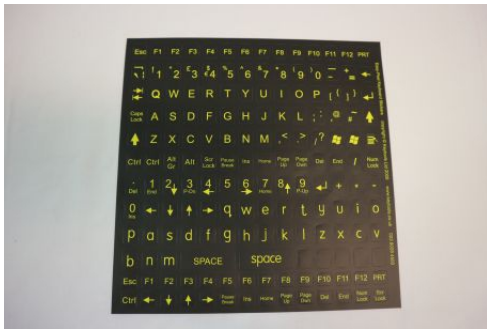

020002042

Autocollants pour clavier d'ordinateur ou machine à écrire « QWERTY », caractères blancs sur fond noir.

020002043

Autocollants pour clavier d'ordinateur ou machine à écrire « QWERTY », caractères noirs sur fond jaune.

020002044

Autocollants pour clavier d'ordinateur ou machine à écrire « QWERTY », caractères jaunes sur fond noir.

020001501

Autocollants avec écriture braille, pour ordinateur ou machine à écrire "QWERTY", caractères blancs sur fond noir.