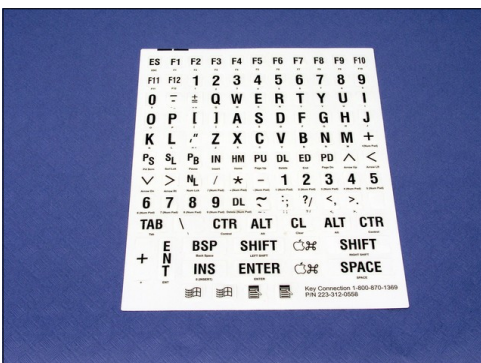

020001502

Autocollants avec écriture braille, pour ordinateur ou machine à écrire "QWERTY", caractères noirs sur fond blanc.