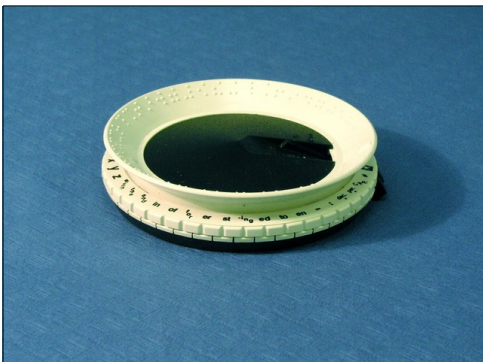

020001829

Réglette - latte en plastique, sans
poinçon, 24 lignes, 23 caractères.

020000039

Poinçon à pointe, arrondi.

020001363

Poinçon à pointe, plat.

020001823

Poinçon à pointe avec prise de selle.

020001907

Poinçon sous forme de stylo avec pointe de correction en téflon.

020001553

Réglette en plastique, 4 lignes, 15 caractères, poinçon plat inclus.

**020001825**

Stylo de correction en bois avec bouton anti-roulement pour corriger les points braille.

**020000173**

Pince dymo braille "REIZEN" RL-350, pour dymo-tapes de 9 mm à 12 mm.

**020000913**

Disque à lettres braille pour pince dymo braille "REIZEN" RL-350.

**020001349**

Dymo-tape transparent 9 mm x 3 m/par pièce.