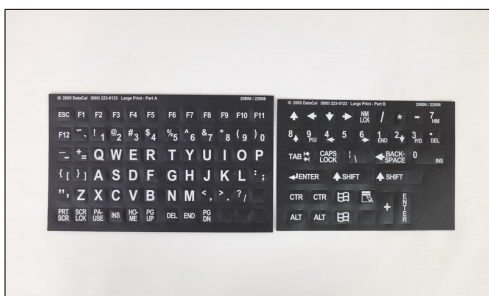

020001280

Autocollants pour clavier d'ordinateur ou machine à écrire "QWERTY", caractères blancs sur fond noir.