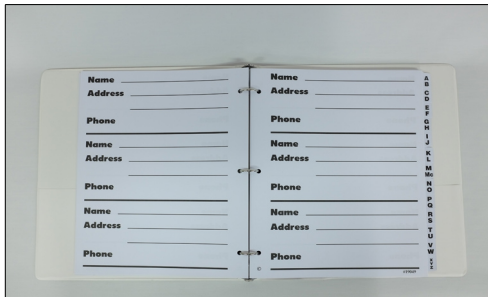

020001903

Classeur d'adresses à anneaux constitué de feuilles volantes de format A4, version anglaise.