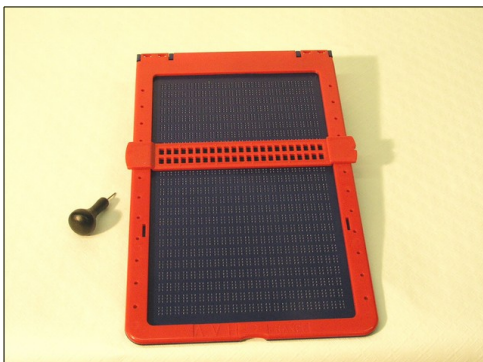

020001829

Réglette - latte en plastique, sans
poinçon, 24 lignes, 23 caractères.

020000039

Poinçon à pointe, arrondi.

020001363

Poinçon à pointe, plat.

020001823

Poinçon à pointe avec prise de selle.