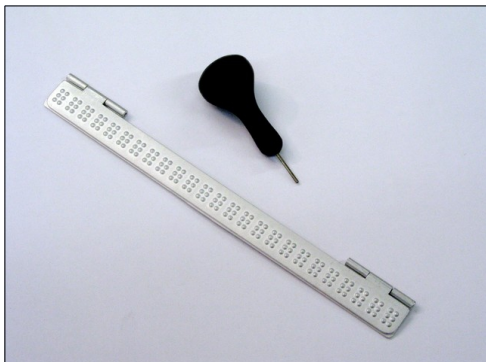

Ecriture braille

020000419

Réglette en métal, 1 ligne,
25 caractères, poinçon non-inclus.