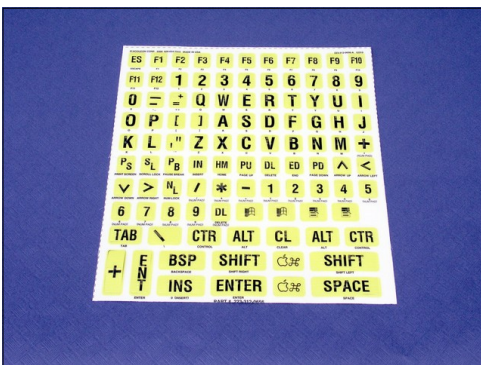

020001503

Autocollants avec écriture braille, pour ordinateur ou machine à écrire, "QWERTY", caractères noirs sur fond jaune.