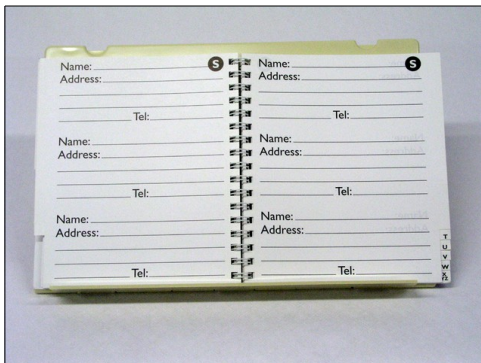

Paquet de 8 étiquettes autocollantes 28 cm (large) x 29 cm (haut) pour écriture braille.

020000226A

Etiquette autocollante de 20,5 cm x 20 cm pour écriture braille.

020000028

Rouleau sténo pour sténorette Blista.

020001019

Porte-clés de forme cubique, tournant, avec les 6 points de l'écriture braille.

Ecrire/Noir

020001350

Carnet d'adresses, en anglais, grandes lettres par ordre alphabétique, format A5 avec spirale.