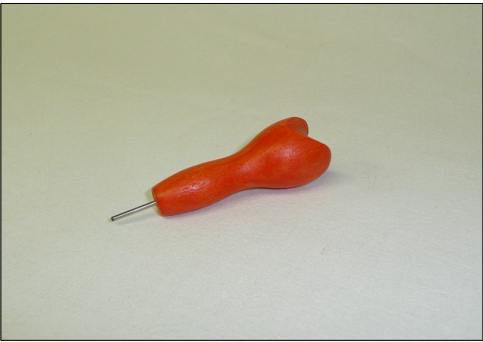

Réglette en métal, 1 ligne,
25 caractères, poinçon non-inclus.

020000053

Réglette en métal, 2 lignes,
16 caractères.

020001384

Réglette en plastique, 9 lignes,
21 caractères.

020000432

Réglette en plastique senior,
29 lignes, 34 caractères.

020001829

Réglette - latte en plastique, sans
poinçon, 24 lignes, 23 caractères.

020000039

Poinçon à pointe, arrondi.

020001363

Poinçon à pointe, plat.

020001823

Poinçon à pointe avec prise de selle.

020001907

Poinçon sous forme de stylo avec pointe de correction en téflon.

020001553

Réglette en plastique, 4 lignes, 15 caractères, poinçon plat inclus.

**020001825**

Stylo de correction en bois avec bouton anti-roulement pour corriger les points braille.