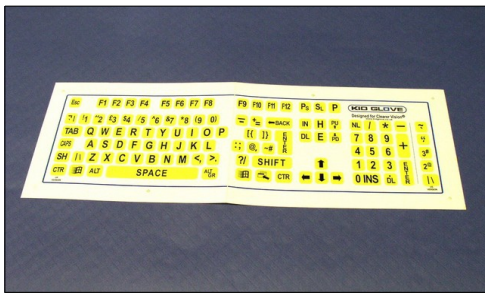

020001279

Autocollants pour clavier d'ordinateur ou machine à écrire "QWERTY", caractères noirs sur fond blanc.

020001280

Autocollants pour clavier d'ordinateur ou machine à écrire "QWERTY", caractères blancs sur fond noir.