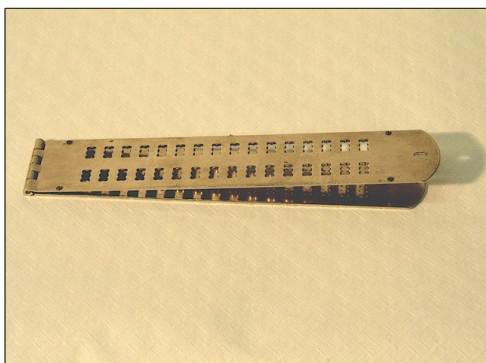

**020000030**

Enrouleur papier pour sténorette Blista.

020001214

Pincettes pour dymo Eurotype, set de 2 pièces.

020000046

Pincettes pour bandes sténo MB19.

Ecriture braille

020000419

Réglette en métal, 1 ligne,
25 caractères, poinçon non-inclus.

020000053

Réglette en métal, 2 lignes,
16 caractères.

020001384

Réglette en plastique, 9 lignes,
21 caractères.

020000432

Réglette en plastique senior,
29 lignes, 34 caractères.

020001829

Réglette - latte en plastique, sans
poinçon, 24 lignes, 23 caractères.

020000039

Poinçon à pointe, arrondi.

020001363

Poinçon à pointe, plat.

020001823

Poinçon à pointe avec prise de selle.