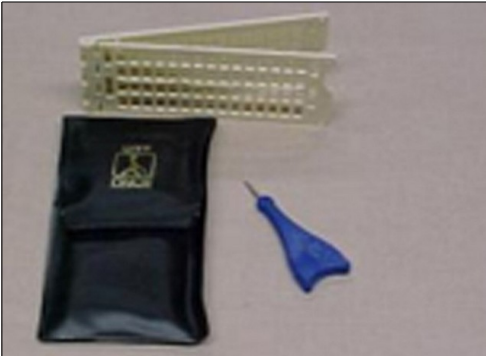

## Brailleschrijven

**020000419**

Metalen regel 1 lijn, 25 cellen,  
exclusief prikpen.

**020000053**

Metalen regel 2 lijnen, 16 cellen.

**020001384**

Prikbord in kunststof, 9 lijnen,  
21 cellen.

**020000432**

Senior prikbord in kunststof,  
29 lijnen, 34 cellen.

**020001829**

Prikbord met lat, in kunststof,  
exclusief prikpen,  
24 lijnen, 23 cellen.

**020000039**

Prikpen, afgerond.

**020001363**

Prikpen, plat.

**020001823**

Prikpen, zadelgreep.

**020001907**

Prikpen onder de vorm van balpenmodel met teflon correctiepunt.

**020001553**

Prikbord in kunststof, 4 lijnen, 15 cellen, inclusief prikpen.

**020001825**

Houten correctiepen met antirolknop om braillepunten te corrigeren.