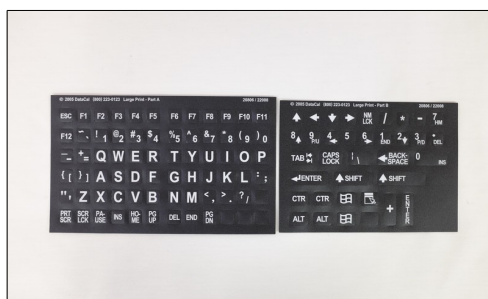

020001280

Toetsenbordstickers voor computer of schrijfmachine "QWERTY", zwarte achtergrond met witte karakters.