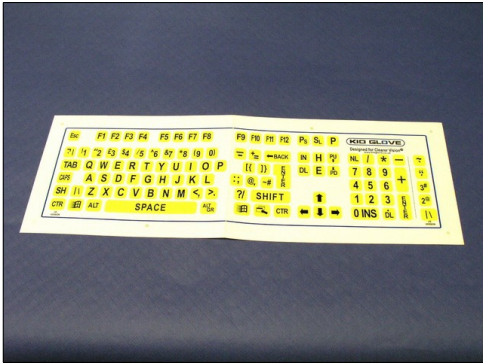

## Toetsenborden computers

**020001279**

Toetsenbordstickers voor computer of schrijfmachine "QWERTY", witte achtergrond met zwarte karakters.

**020001280**

Toetsenbordstickers voor computer of schrijfmachine "QWERTY", zwarte achtergrond met witte karakters.