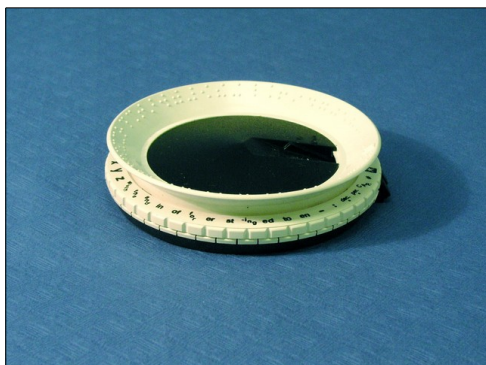

020000913

Brailleletterschijf voor de lettertang
"Reizen" RL-350.