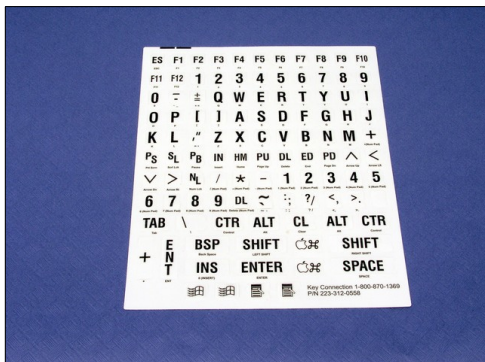

020001502

Toetsenbordstickers met brailleschrift voor computer of schrijfmachine "QWERTY", witte achtergrond met zwarte karakters.