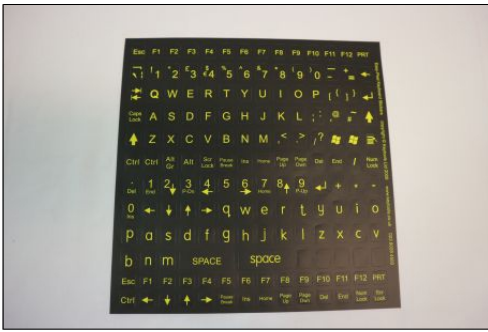

020002044

Toetsenbordstickers voor computer of schrijfmachine, « QWERTY », zwarte achtergrond met gele karakters.