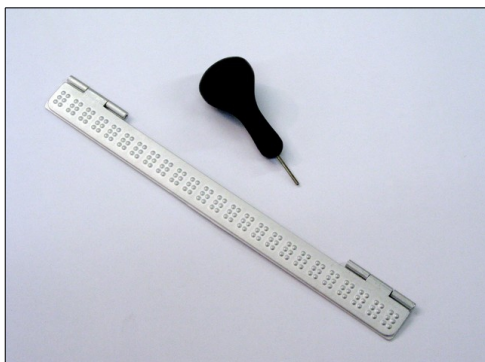

### **020000910**

Perkins verlengtoetsen, 30% minder kracht nodig, bestaande uit 7 toetsen, inclusief schroevendraaier.

**020000027**

Blista standaard.  
Mechanische steno-  
brailleschrijfmachine, gewicht  
ca 1,2kg, kleur donkergroen.

## Brailleschrijven

**020000419**

Metalen regel 1 lijn, 25 cellen,  
exclusief prikpen.

**020000053**

Metalen regel 2 lijnen, 16 cellen.

**020001384**

Prikbord in kunststof, 9 lijnen,  
21 cellen.

**020000432**

Senior prikbord in kunststof,  
29 lijnen, 34 cellen.

**020001829**

Prikbord met lat, in kunststof,  
exclusief prikpen,  
24 lijnen, 23 cellen.

**020000039**

Prikpen, afgerond.

**020001363**

Prikpen, plat.