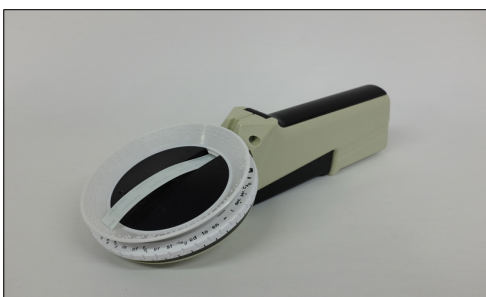

020000173

Braillelettertang "Reizen" RL-350, in kunststof, voor dymotapes van 9 mm en 12 mm.