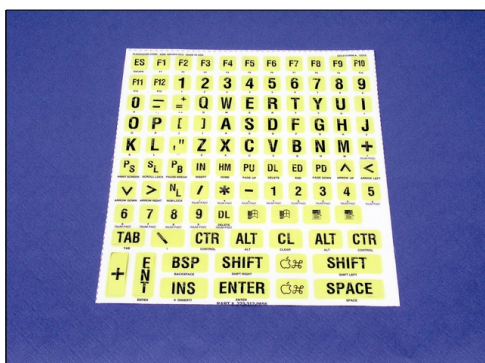

020001503

Toetsenbordstickers met brailleschrift voor computer of schrijfmachine, "QWERTY", gele achtergrond met zwarte karakters.