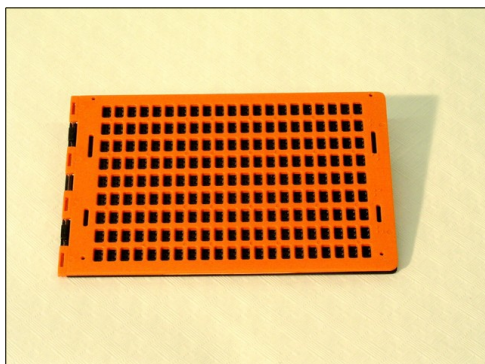

## Brailleschrijven

**020000419**

Metalen regel 1 lijn, 25 cellen,  
exclusief prikpen.

**020000053**

Metalen regel 2 lijnen, 16 cellen.

**020001384**

Prikbord in kunststof, 9 lijnen,  
21 cellen.

**020000432**

Senior prikbord in kunststof,  
29 lijnen, 34 cellen.

**020001829**

Prikbord met lat, in kunststof,  
exclusief prikpen,  
24 lijnen, 23 cellen.

**020000039**

Prikpen, afgerond.

**020001363**

Prikpen, plat.