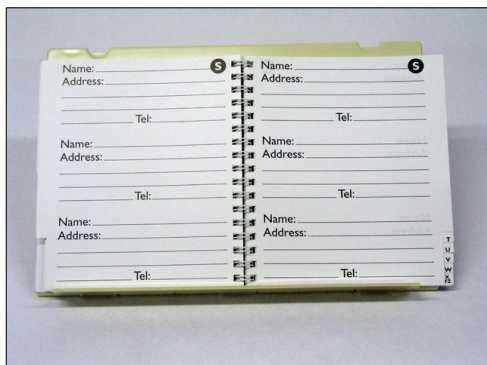

Zwart/wit schrijven

020001350

Adresboek met grootletterschrift in alfabetische volgorde, formaat A5 met ringband, Engelse versie.