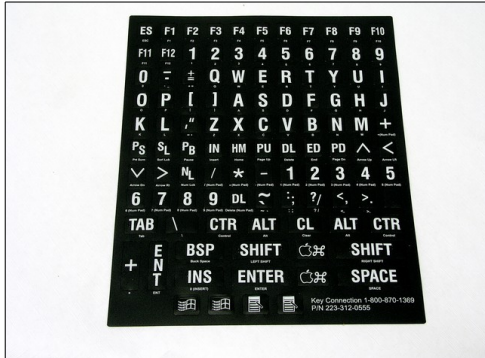

020001501

Toetsenbordstickers met brailleschrift voor computer of schrijfmachine "QWERTY", zwarte achtergrond met witte karakters.