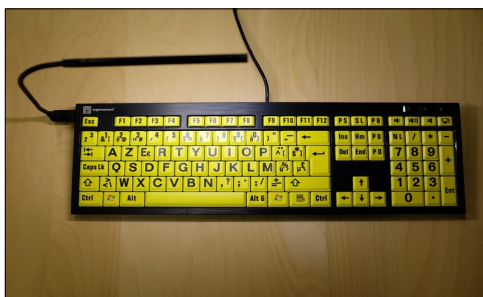

### **020001644**

Toetsenbord "AZERTY" met grote contrasterende toetsen, witte achtergrond met zwarte cijfers/letters.

### **020001731**

Toetsenbord "AZERTY" Cherry met zichtbare cijfers en letters op contrasterende toetsen van groot formaat.

Zwarte cijfers en letters op witte achtergrond.

### **20001779**

Toetsenbord "AZERTY" Nero met flexibel USB led.

Gele letters en cijfers op zwarte achtergrond, USB-poort x 2.