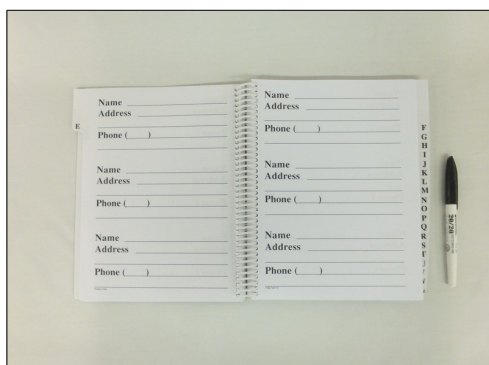

020001904

Adresboek met grootletterschrift in alfabetische volgorde, Engelse versie. Afmetingen : 19cm x 24cm met ringband en zwarte viltstift.