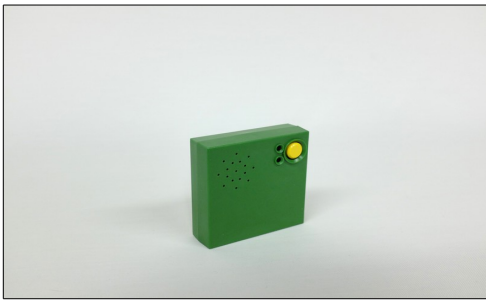

020001879

Combivox.

Nederlandssprekende wekker, geen display, uitspraak van datum en tijd, programmatie in 12u- of 24u tijd.

Afmetingen : 6cm x 6cm x 2cm.

Inclusief batterijen.

020001880

Combivox (idem R1879),
franssprekend.